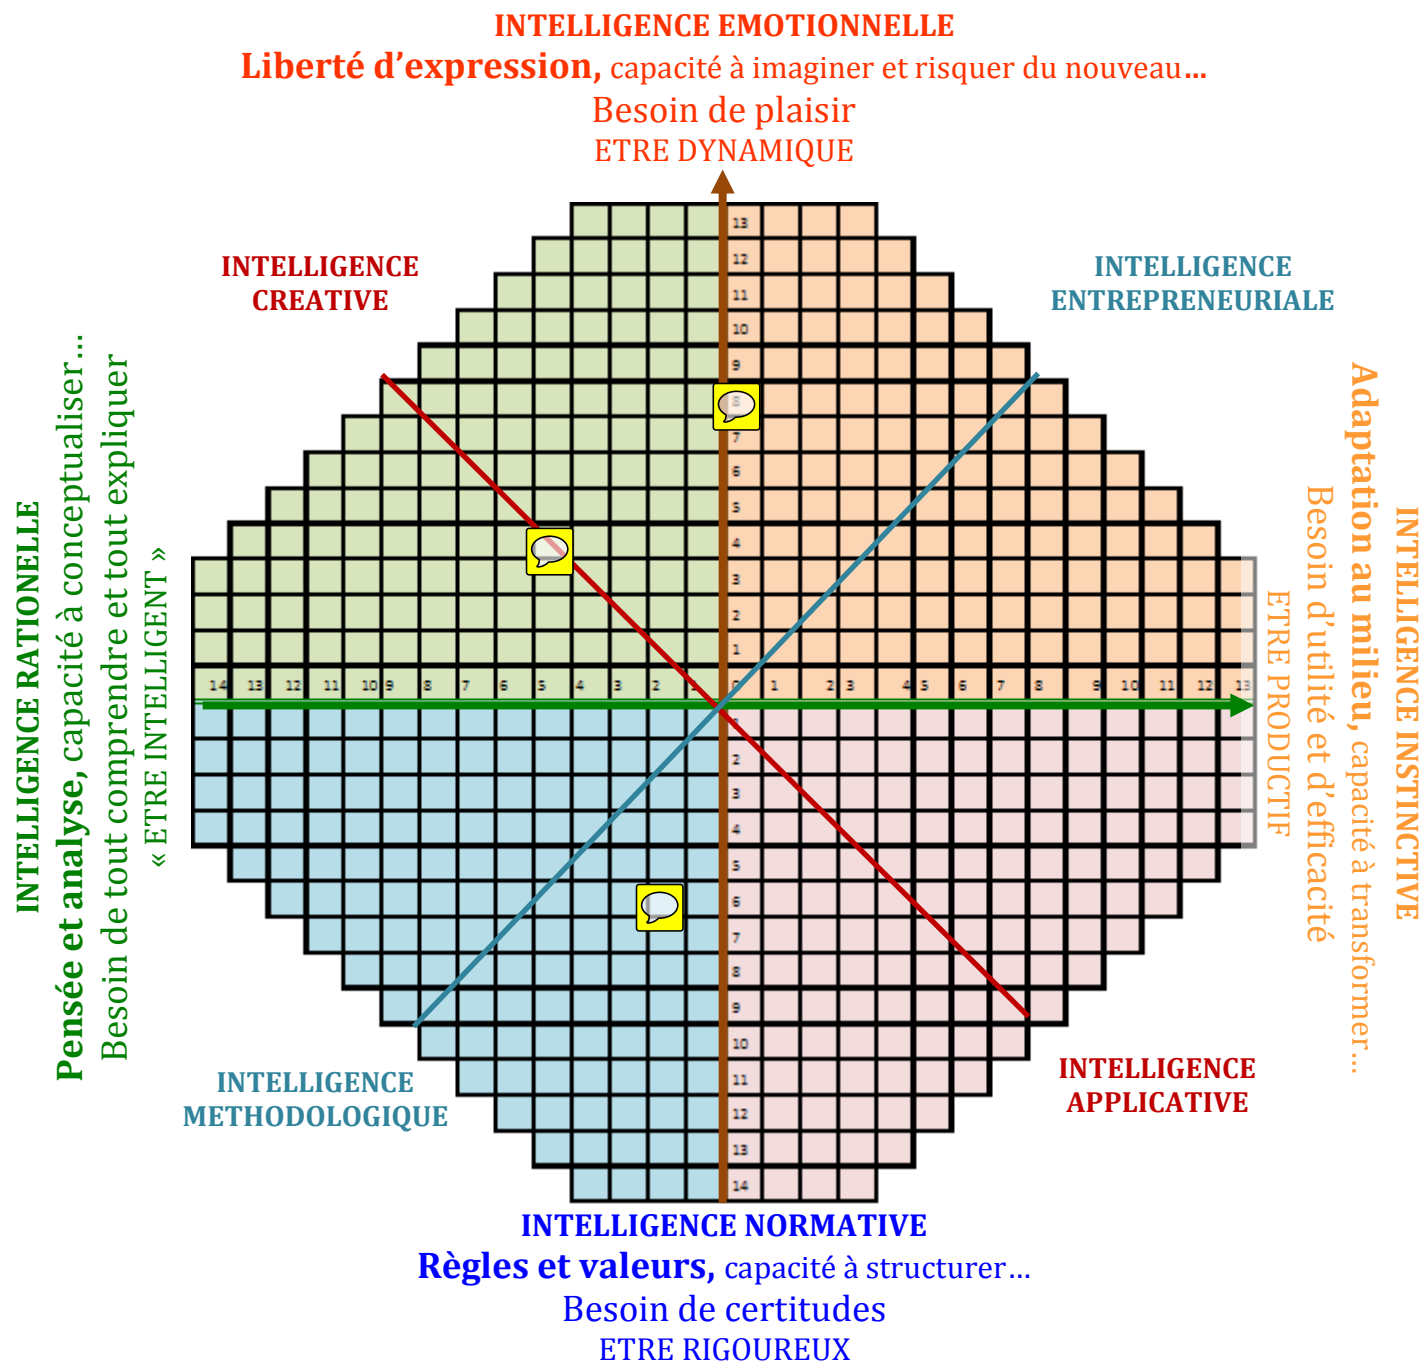

GRILLE D'ANALYSE DE LA PERSONNALITE PROFESSIONNELLE

Avec le *Centre de Gravité Professionnel (CGP)*

→ Monde intérieur → Interaction avec le monde extérieur

CAP DE VIE, Orientation scolaire et positionnement professionnel